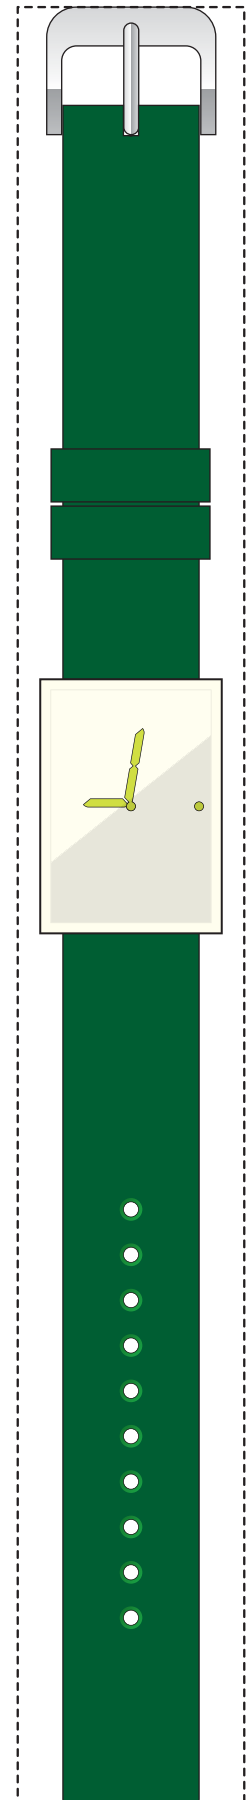

* Please output it by the A4 size. * A4サイズで出力してください

standard
224mm

long
237mm

standard
225mm

long
238mm