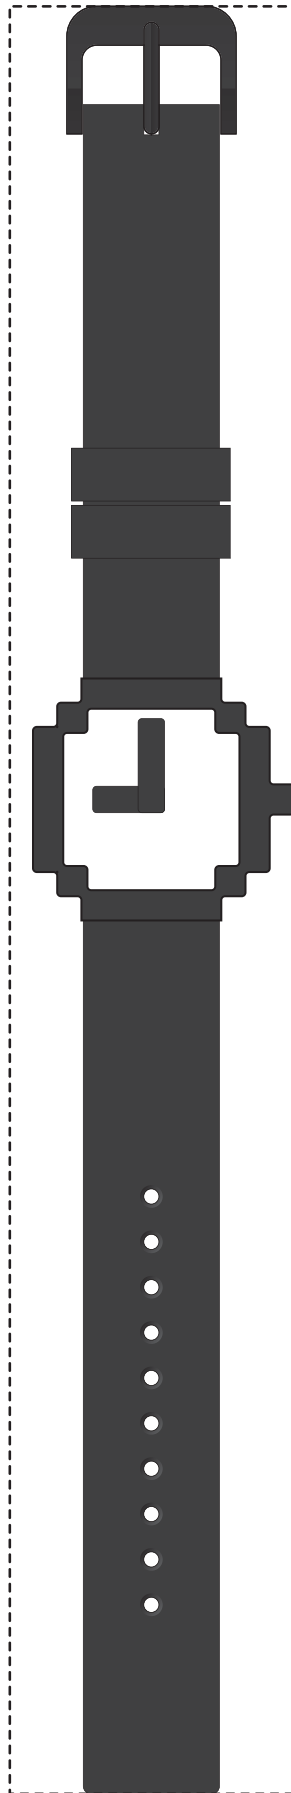

* Please output it by the A4 size. * A4サイズで出力してください

standard
224mm

long
237mm

standard
225mm

long
238mm