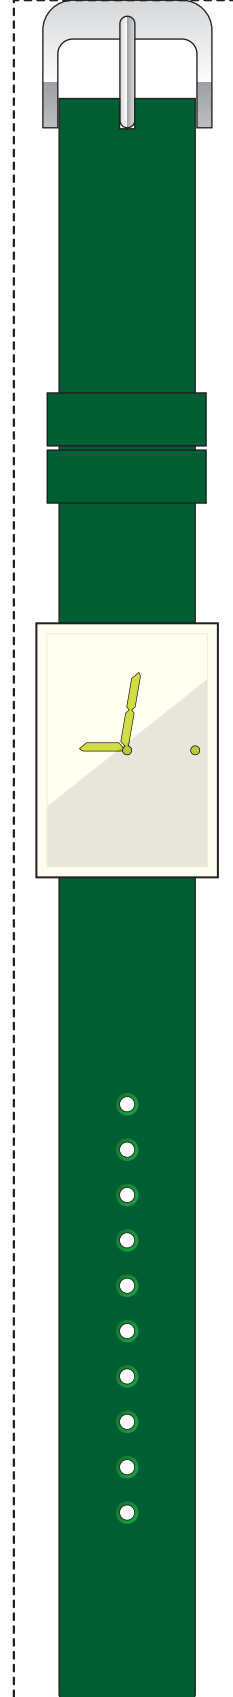

* Please output it by the A4 size. * A4サイズで出力してください

standard
224mm

long
237mm

standard
225mm

long
238mm